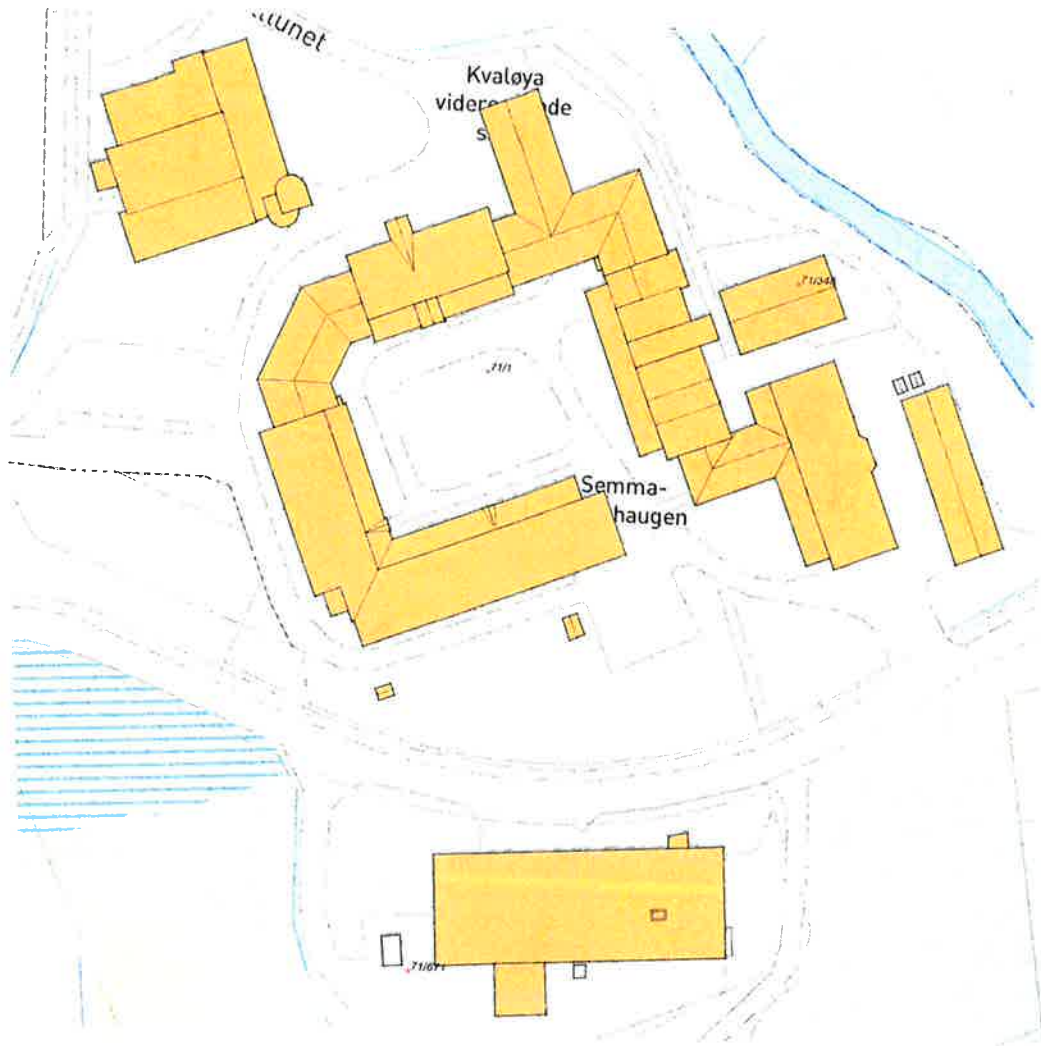

INFORMASJON OM PARKERING

Kvaløya vgs.

Parkering område 11

Takstgruppe 3337

11. Kvaløya vgs.

Parkering (se vedlegg 1)

Område P1.

- Parkering mot avgift for ansatte med gyldig parkeringskort og besøkende.
- (EL) Ladestasjoner for el.biler skal kun benyttes under lading mot parkerings avgift og betaling for strøm.