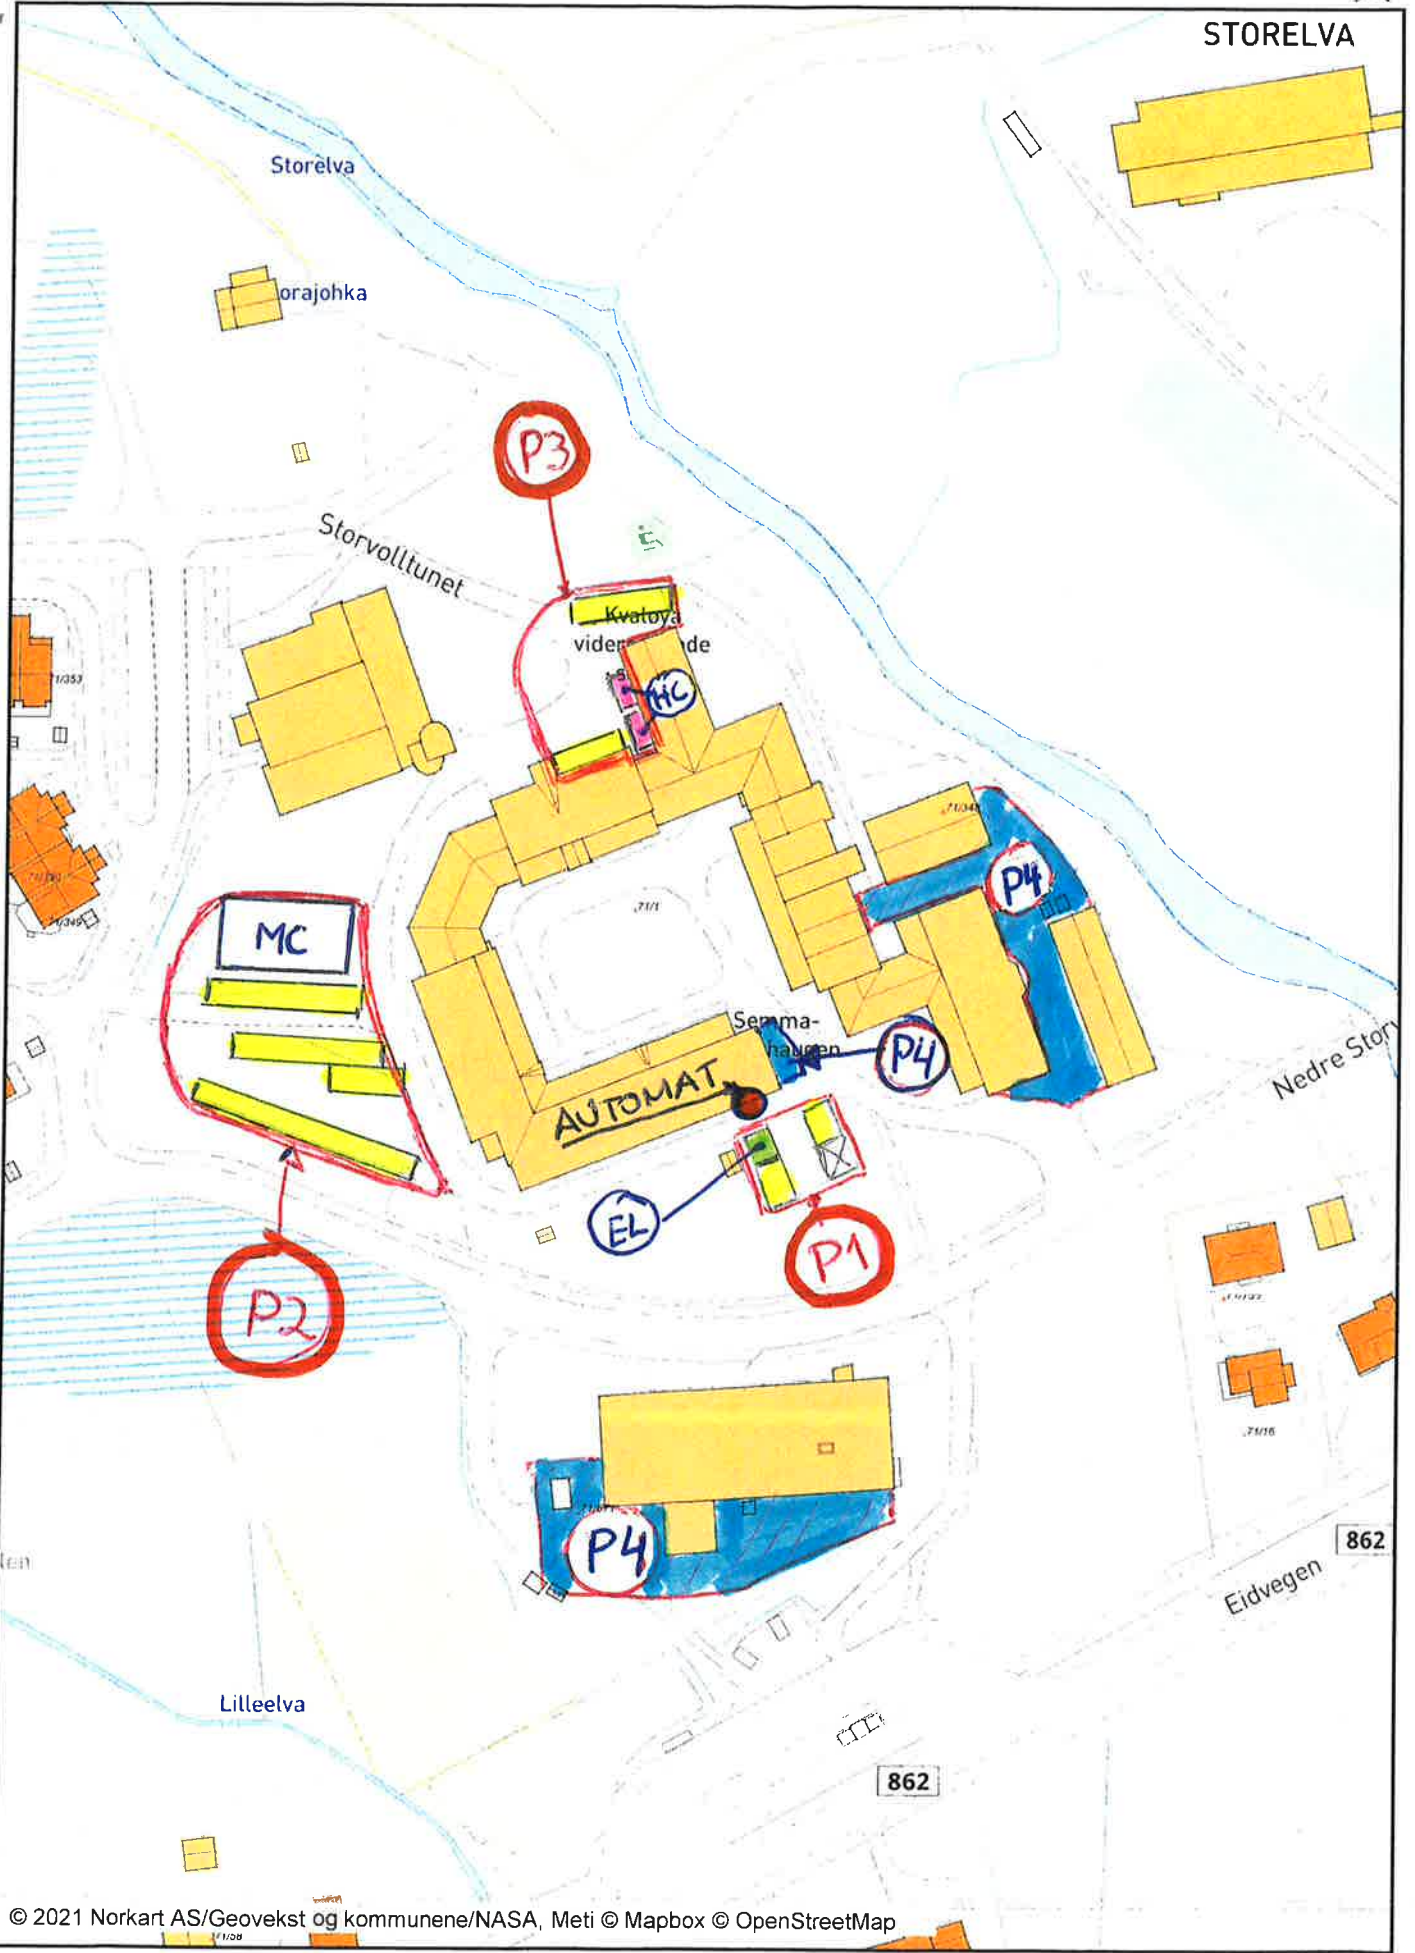

11

Kvaløya videregående skole

3337

Dato: 17.06.2021

Målestokk: 1:1500

Koordinatsystem: UTM 33N

VEDLEGG 1

Vedlegg 2